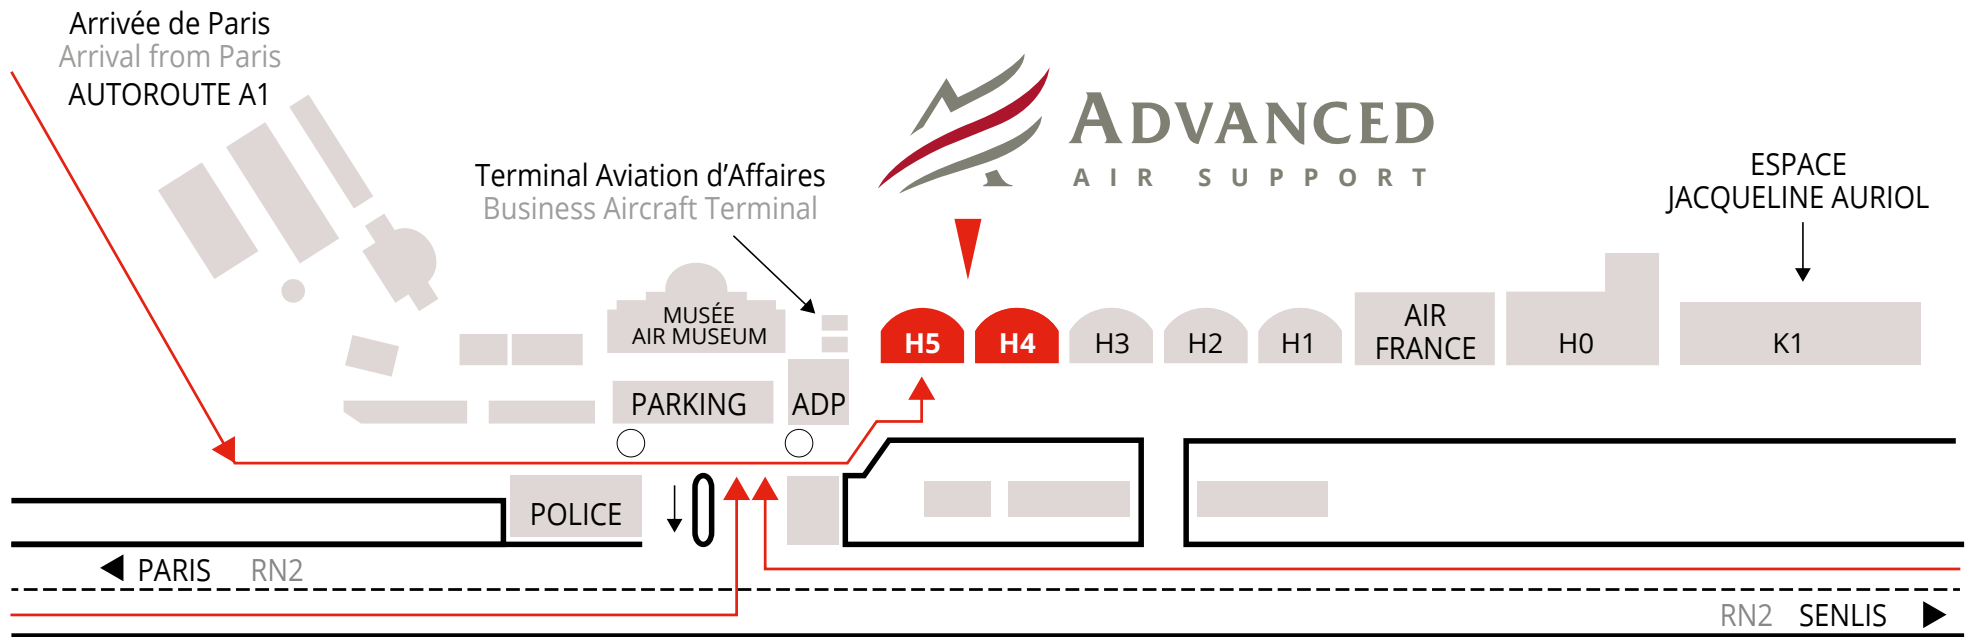

ACCÈS PAR LA ROUTE

ACCESS BY ROAD

Aéroport de Paris-Le Bourget - Hangar H5 - 1, avenue de l'Europe - 93350 LE BOURGET (France)